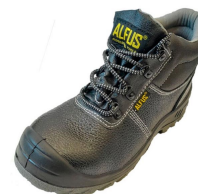

EPIS

Calçado

010401 Bota Biq. e Palmil. Aço Reforç. S3(Alfus)

Unidades: PR

Cores:	Tamanhos:	Cx. Grande:	Cx. Pequena:
Preto	37	10,000	1,000
Preto	38	10,000	1,000
Preto	39	10,000	1,000
Preto	40	10,000	1,000
Preto	41	10,000	1,000
Preto	42	10,000	1,000
Preto	43	10,000	1,000
Preto	44	10,000	1,000
Preto	45	10,000	1,000
Preto	46	10,000	1,000